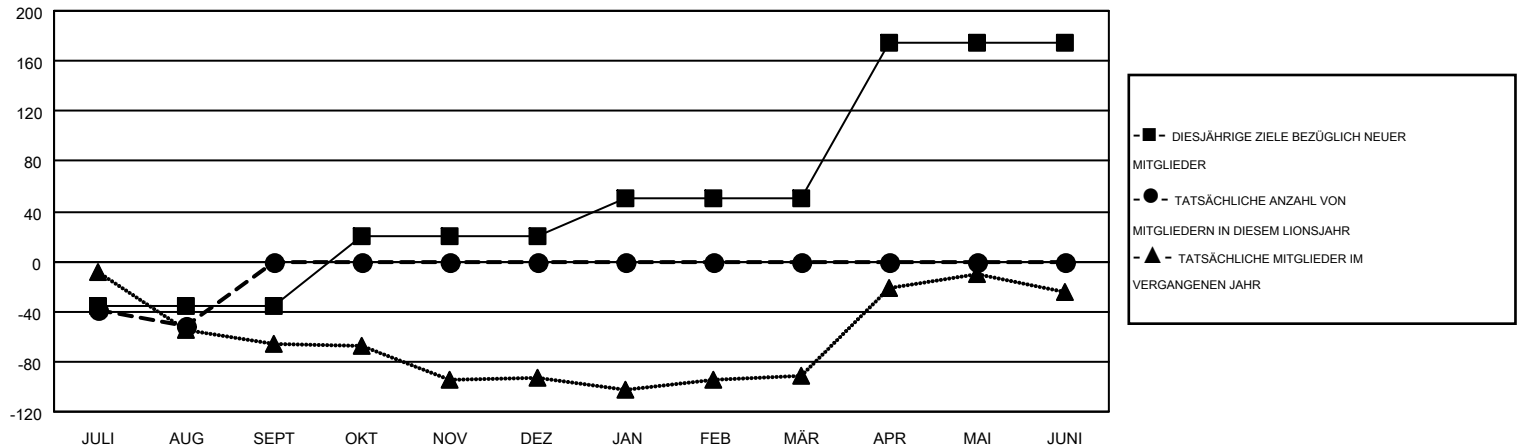

MONTHLY MEMBERSHIP PROGRESS REPORT

Results as of: 8/31/2016

Multiple District 114

LOCATION: AUSTRIA

GMT: CARL ROBERT RETTBY

GMT KONST. GEB.: 4

| Clubs | | | | | Pro Mitglied | | | | |
|--------------------------|-----------------|------------|------------------|-----------------------|--------------------------|----------------------|---|---------------------------|-----------------------|
| ERGEBNISSE FÜR 2016-2017 | | | | | ERGEBNISSE FÜR 2016-2017 | | | | |
| QUARTAL | ZIEL NEUE CLUBS | NEUE CLUBS | AUFGELOSTE CLUBS | NETTO-GEWINN/-VERLUST | QUARTAL | ZIEL NEUE MITGLIEDER | HINZUGEFÜGTE GRÜNDUNGS- UND NEUE MITGLIEDER | AUSGESCHIEDENE MITGLIEDER | NETTO-GEWINN/-VERLUST |
| JULI/AUG/SEPT | 0 | 0 | 1 | -1 | JULI/AUG/SEPT | -35 | 54 | 106 | -52 |
| OKT/NOV/DEZ | 1 | 0 | 0 | 0 | OKT/NOV/DEZ | 55 | 0 | 0 | 0 |
| JAN/FEB/MÄR | 0 | 0 | 0 | 0 | JAN/FEB/MÄR | 30 | 0 | 0 | 0 |
| APR/MAI/JUNI | 3 | 0 | 0 | 0 | APR/MAI/JUNI | 125 | 0 | 0 | 0 |

ZIELE UND TATSÄCHLICHE NEUE CLUBS KUMULATIV

ZIELE UND TATSÄCHLICHE MITGLIEDER KUMULATIV

| | | |
|--|--|---|
| ABGEMELDETE CLUBS: 1 | 30 VON 263 CLUBS HABEN 1 ODER MEHR NEUE MITGLIEDER AUFGENOMMEN | GESCHLECHTERVERTEILUNG MANN 7,497 (87.04%) FRAU 1,116 (12.96%) |
| <u>AUSGETRETENE MITGLIEDER</u> VERSTORBEN 12 CLUB AUFGELOST 0 ANDERE 94 GESAMT 106 | KLICKEN SIE HIER FÜR ANGABEN ZUM ZUSTAND DES CLUBS | FAMILIENMITGLIEDER 175 HAUSHALTSVORSTAND 84 NICHT-FAMILIENVORSTAND 91 |