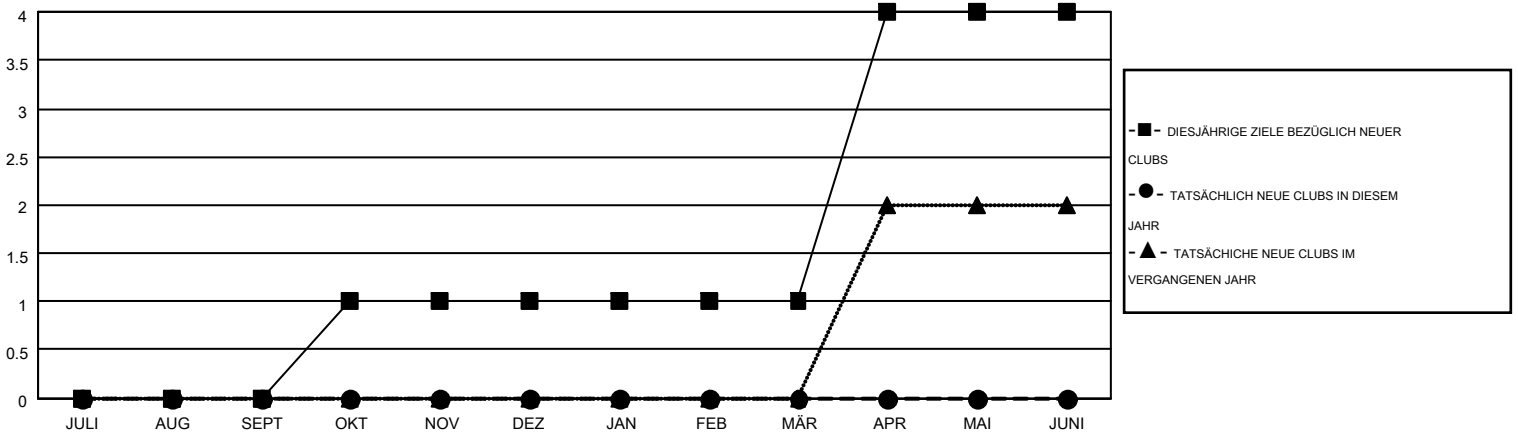

MONTHLY MEMBERSHIP PROGRESS REPORT

Results as of: 8/31/2016

Multiple District 114

LOCATION: AUSTRIA

GMT: CARL ROBERT RETTBY

GMT KONST. GEB.: 4

| Clubs | | | | | Pro Mitglied | | | | |
|--------------------------|-----------------|------------|------------------|-----------------------|--------------------------|----------------------|---|---------------------------|-----------------------|
| ERGEBNISSE FÜR 2016-2017 | | | | | ERGEBNISSE FÜR 2016-2017 | | | | |
| QUARTAL | ZIEL NEUE CLUBS | NEUE CLUBS | AUFGELOSTE CLUBS | NETTO-GEWINN/-VERLUST | QUARTAL | ZIEL NEUE MITGLIEDER | HINZUGEFÜGTE GRÜNDUNGS- UND NEUE MITGLIEDER | AUSGESCHIEDENE MITGLIEDER | NETTO-GEWINN/-VERLUST |
| JULI/AUG/SEPT | 0 | 0 | 1 | -1 | JULI/AUG/SEPT | -35 | 54 | 106 | -52 |
| OKT/NOV/DEZ | 1 | 0 | 0 | 0 | OKT/NOV/DEZ | 55 | 0 | 0 | 0 |
| JAN/FEB/MÄR | 0 | 0 | 0 | 0 | JAN/FEB/MÄR | 30 | 0 | 0 | 0 |
| APR/MAI/JUNI | 3 | 0 | 0 | 0 | APR/MAI/JUNI | 125 | 0 | 0 | 0 |

ZIELE UND TATSÄCHLICHE NEUE CLUBS KUMULATIV

ZIELE UND TATSÄCHLICHE MITGLIEDER KUMULATIV

| | | |
|--|--|---|
| ABGEMELDETE CLUBS: 1 | 30 VON 263 CLUBS HABEN 1 ODER MEHR NEUE MITGLIEDER AUFGENOMMEN | GESCHLECHTERVERTEILUNG MANN 7,497 (87.04%) FRAU 1,116 (12.96%) |
| <u>AUSGETRETENE MITGLIEDER</u> VERSTORBEN 12 CLUB AUFGELOST 0 ANDERE 94 GESAMT 106 | KLICKEN SIE HIER FÜR ANGABEN ZUM ZUSTAND DES CLUBS | FAMILIENMITGLIEDER 175 HAUSHALTSVORSTAND 84 NICHT-FAMILIENVORSTAND 91 |